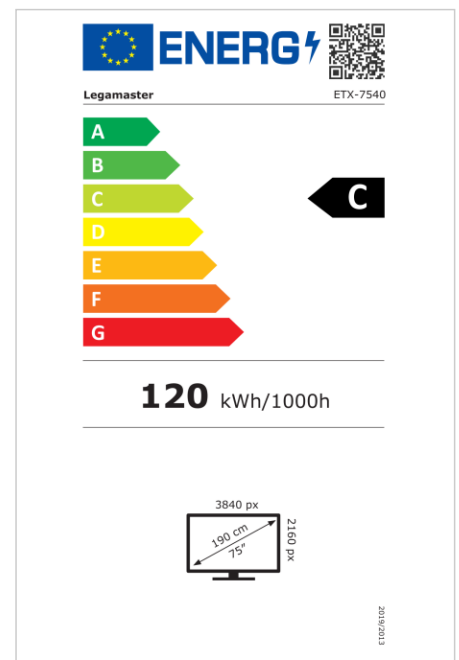

- Android 13 (aufrüstbar)
- Matt-Effekt dank einer geätzten Glasoberfläche
- 3x HDMI-Eingang
- 1x HDMI-Ausgang
- USB-C (100W + DP 1.2)
- Integrierte drahtlose Übertragungsmöglichkeiten (LegaShare)
- Zero-Gap-Bonding-Panel mit hohem Kontrast und Helligkeit
- OPS-Slot
- Hochpräzise Infrarot-Technologie mit 50 Berührungspunkten
- Kostenlose OTA-Updates
- Bis zu 8 Jahre Garantie
- 1% for the Planet zertifiziert

Art.Nr. **7-803140-75EU**

GTIN **8713797109666**

EVOLVE 2 Touchdisplay

ETX-7540 EU

Anzeige

- Bildschirmdiagonale: 75 Zoll
- Displaytechnologie: LCD
- Displaytyp: IPS
- Art der Hintergrundbeleuchtung: Direct LED
- Bildschirmauflösung: 3840 x 2160 px | 4K Ultra HD
- Bildschirmhelligkeit: 450 cd/m²
- Anzahl der Bildschirmfarben: 1,073 Milliarden Farben
- Kontrastverhältnis (statisch): 1200:1
- Kontrastverhältnis (dynamisch): Bis zu 10000:1
- Bildformat: 16:9
- Bildwiederholfrequenz: 60 fps
- Reaktionszeit: 8 ms
- Betrachtungswinkel: H: 178° / V: 178°
- Bildschirmsteuerung: IR-Fernsteuerung, Tastatur, RS-232C, Touch-OSD, Ethernet
- Lebensdauer: 50000 Stunden
- Haltbarkeit: 18/7
- Bildschirmausrichtung: Querformat